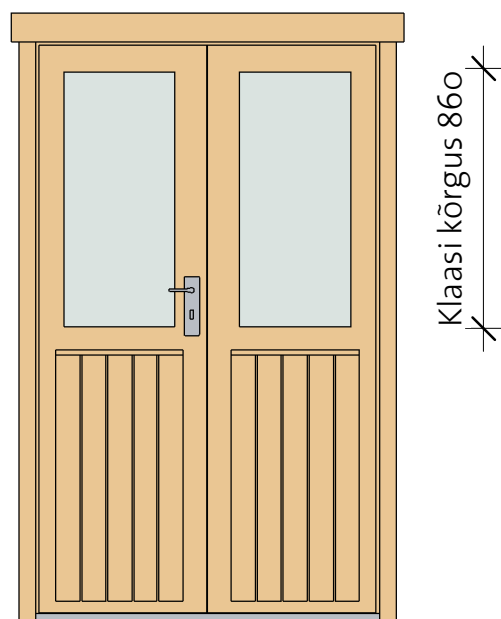

Classic double doors 40

Classic double door 5 right

VIKTRÄ

Parem / Vaade väljast

Parem / Vaade seest

- Lengi sügavus 40 mm
- Materjal - liimpuit, kuusk
- Piirdelauad kahel pool
- Külgmised piirdelauad lengi alumise servaga tasa
- Avaneb väljapoole
- Klaaspakett 3-6-3 mm
- Mantel uks

- Polthinged
- Lukustatav
- Prosspulgad
- Lävepakk roostevabast plekist
- Tihend

Classic double door 5

Model	Type	Width	Height
CDD5R	Classic double door 5 right	1200	1955
DCB6	Door crossbar 6		2x