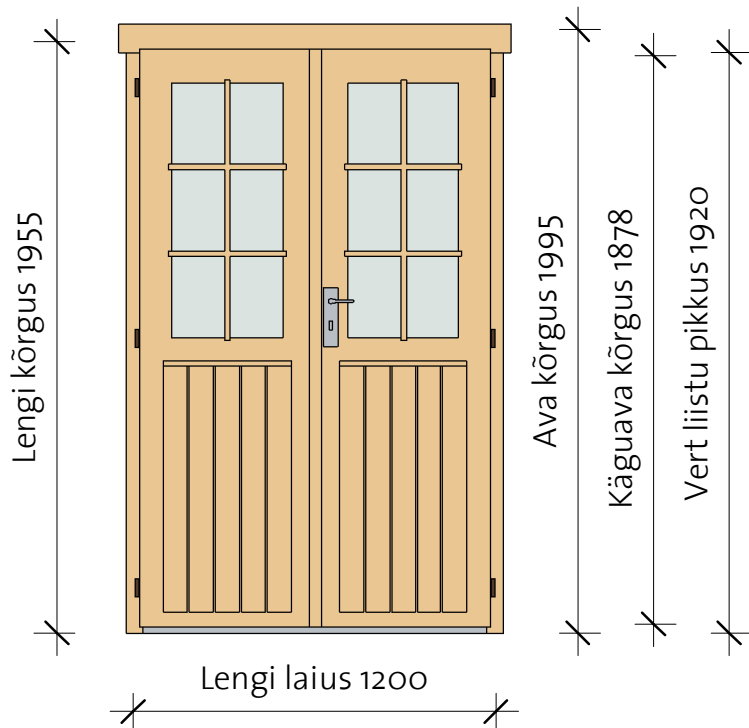

Classic double doors 40

Classic double door 5 right

VIKTRÄ

Parem / Vaade väljast

Parem / Vaade seest

- Lengi sügavus 40 mm
- Materjal - liimpuit, kuusk
- Piirdelauad kahel pool
- Külgmised piirdelauad lengi alumise servaga tasa
- Avaneb väljapoole
- Klaaspakett 3-6-3 mm
- Mantel uks

- Polthinged
- Lukustatav
- Prosspulgad
- Lävepakk roostevabast plekist
- Tihend

Classic double door 5

Model	Type	Width	Height
CDD5R	Classic double door 5 right	1200	1955
DCB6	Door crossbar 6		2x